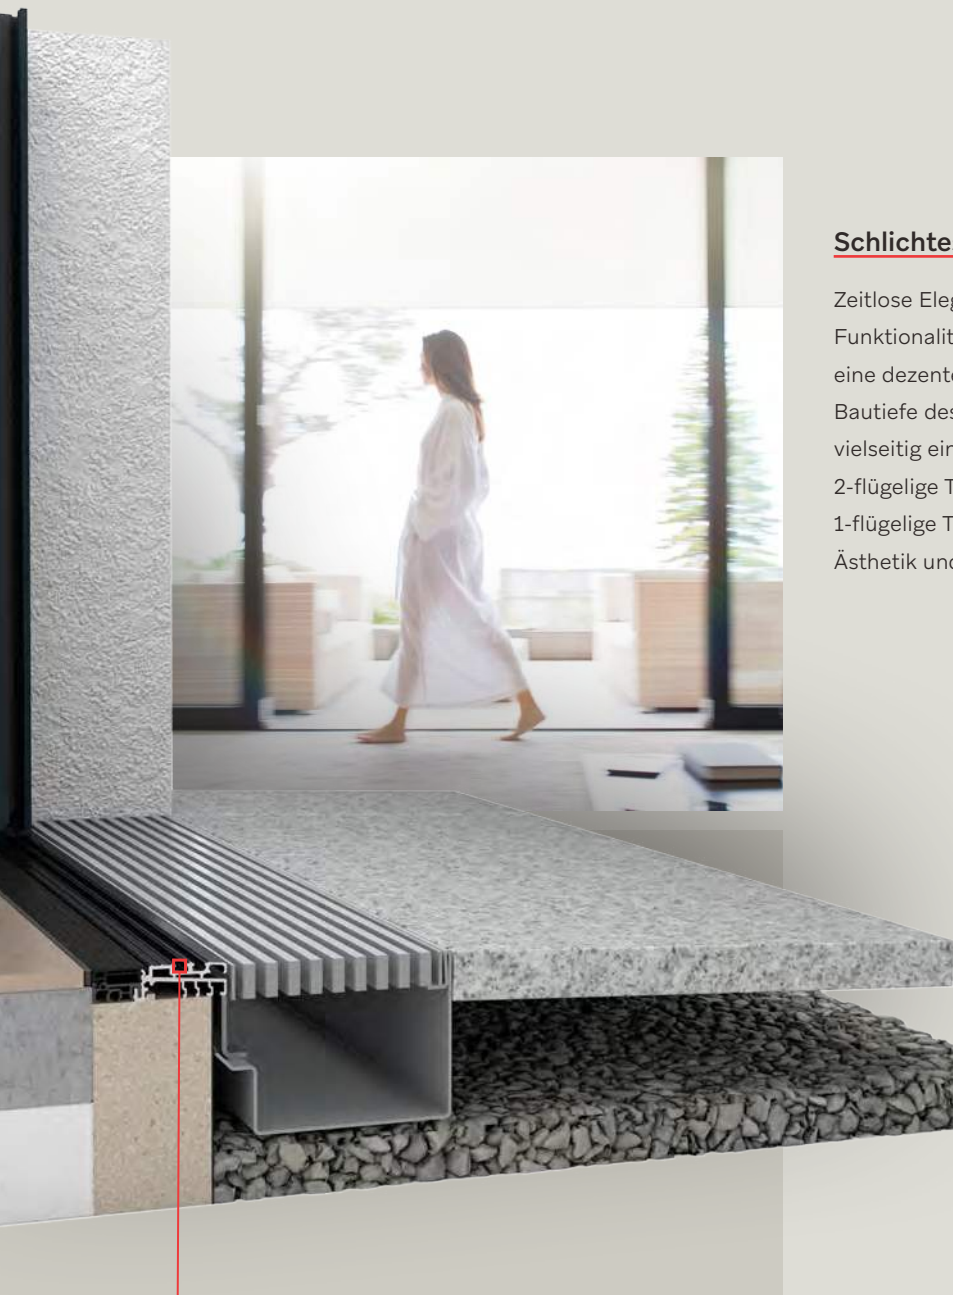

100%
ebenerdig und bündig
mit dem Fußboden
abschließend!

Vielfältig einsetzbar

Im Boden einzulassende, thermisch getrennte Systemschwelle mit nur 20mm notwendigem Bodenaufbau für alle Anforderungen und Ausführungen.

Qualitätsgarantie

Sicherheit durch CE-geprüfte UNILUX-Entwicklung: Die Nullschwelle Plano ist nach DIN EN 18040 als barrierefrei eingestuft, CE-geprüft und bietet optimale Produkt- und Funktionssicherheit dank abwärts abdichtender beweglicher Teile.

Perfekte Abdichtung

Die zuverlässige Abdichtung wird durch ein gut durchdachtes System aus Sockelprofil, Absenkung und durchgehender Dichtebene sichergestellt – kompatibel mit bewährten Drainagesystemen wie bspw. Aco-Inotec und verschiedenen Rinnenabdeckungen für die bauseitige Entwässerung.

Die Nullschwelle UNILUX Plano ist in den Farben Schwarz eloxiert und Silber eloxiert erhältlich.

Vorteile auf einem Blick:

- Geeignet für Balkon-, Terrassen-, Haus- und Nebeneingangstüren in Holz oder Holz-Aluminium
- 100 % barrierefreier bodenebener Durchgang ohne Schwellenanschlag
- Umlaufende, durchgehende Dichtebene
- Hohe Funktionssicherheit
- CE-geprüfte UNILUX-Entwicklung