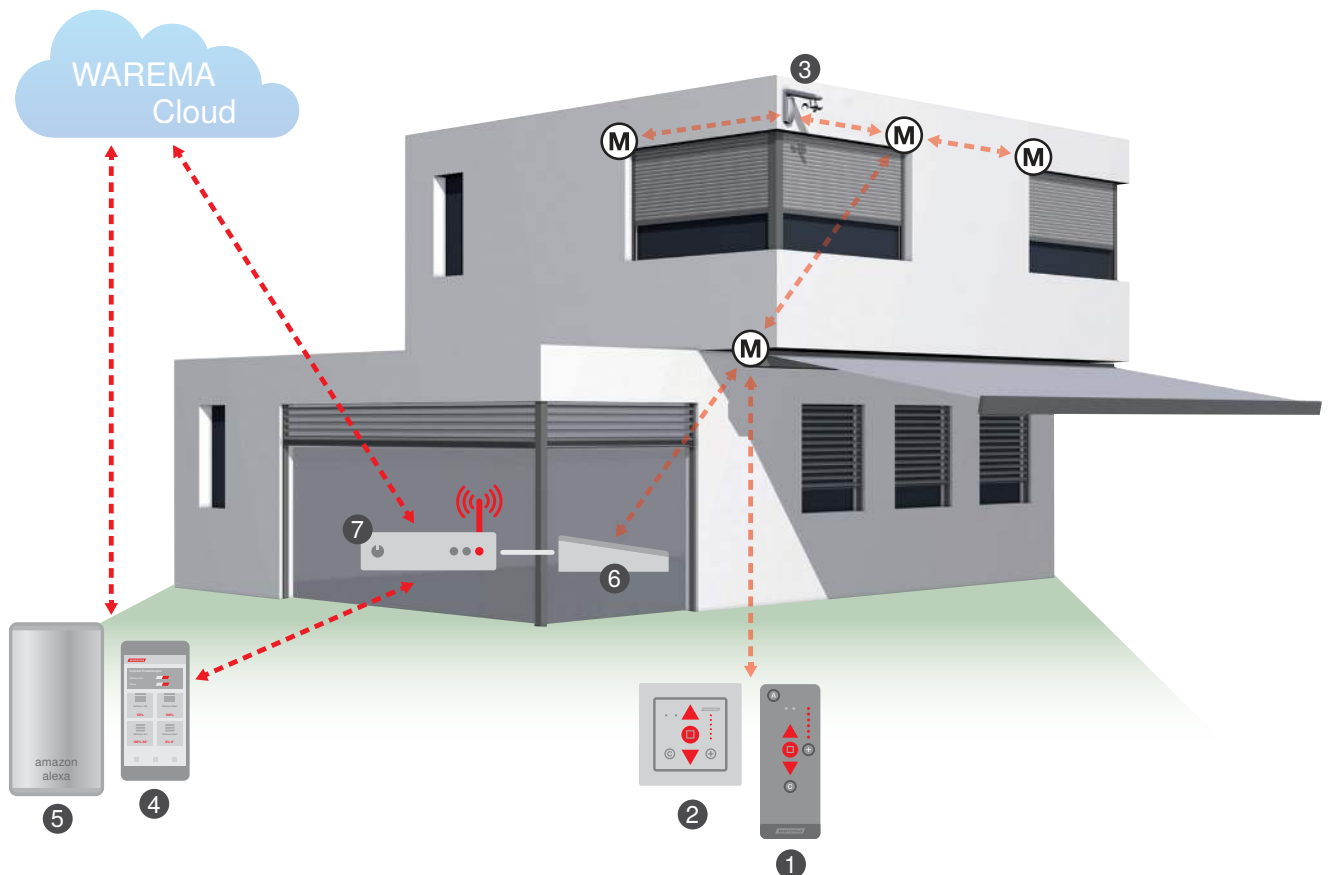

Für Ihr Zuhause

Zukunftsweisende Technologie

Das WMS Funksystem vereint modernste Technik und Design zu einer Funksteuerung für gehobene Ansprüche. Mit dem Weitergeben der Befehle von Empfänger zu Empfänger durch das intelligente Mesh-Netzwerk können auch weit entfernte Sonnenschutzprodukte erreicht werden. Das Funksystem arbeitet bidirektional, das heißt, alle WMS Komponenten bestätigen den Empfang und die Ausführung eines Steuerbefehls.

Somit erhalten Sie immer eine Rückmeldung über alle Fahrbefehle Ihres Sonnenschutzes. Die Speicherung von „Szenen“ ermöglicht eine komfortable und automatisierte Bedienung unterschiedlicher Produkte mit nur einem Tastendruck. Eine Szene „TV“ kann beispielsweise die Außenjalousien schließen und die Stehlampe anschalten – für eine stets perfekte Raumatmosphäre.

1 Handsender

Modernes und zeitloses Design treffen auf eine intuitive Bedienung. Aufrufen und Speichern individueller Komfortpositionen mit nur einem Tastendruck.

2 Wandsender

Dank Funktechnologie und integrierter Batterie kann der Sender an jedem beliebigen Ort angebracht werden. Er ermöglicht die Steuerung von bis zu 10 WMS Empfängern des gleichen Produkttyps je Kanal.

3 Wetterstation

Erfasst Wetterdaten wie Windgeschwindigkeit, Windrichtung, Sonneneinstrahlung, Temperatur, Luftfeuchtigkeit, Niederschlag und ermöglicht die automatische Steuerung der Sonnenschutzprodukte.

4 Smartphone

Bedienung von Markisen, Rollläden & Co. per Tablet und Smartphone mit der iOS- und Android-App. WMS WebControl pro erlaubt von überall auf der Welt den direkten Zugriff auf den smarten Sonnenschutz.

5 Sprachassistent

Noch mehr Komfort erreichen Sie mit der clevereren Sprachsteuerung Alexa via WMS WebControl pro. Damit hören Markisen, Außenjalousien und Co. auf Ihr Kommando.

6 WMS WebControl pro

Einfache Bedienung von Sonnenschutzprodukten per App und Sprachsteuerung.

7 WLAN Router