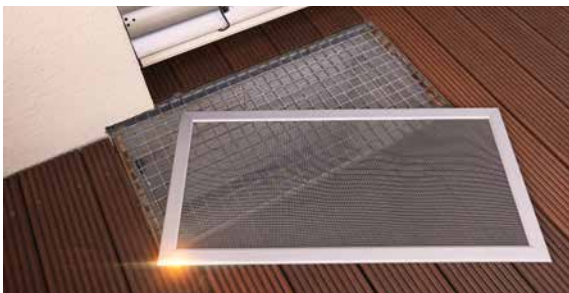

Auch wenn Sie keine Hand frei haben: Die Insektenschutz-Pendeltür schwingt von selbst zu.

Ideal für große Flächen: Die Insektenschutz-Schiebetür, auch nachträglich präzise einbaubar.

WAREMA Insekten- und Pollenschutz

Die Features machen den Unterschied

Kleintierschleuse

Die WAREMA Insektenschutz-Drehtür ist optional mit einer integrierten Kleintier-Klappe erhältlich. Die Durchgangsrichtung ist nach Wunsch einstellbar. So können Sie bestimmen, ob und wann beispielsweise Ihre Katze oder Ihr Kater das Haus verlassen oder wieder hereinkommen darf.

Lückenloser Schutz:

Lichtschachtabdeckung

Das feinmaschige Edelstahl-Gitter hält störende Insekten, Spinnen und Mäuse ebenso ab wie Laub. Genießen Sie wirksamen Schutz, ohne dass die Fensterfunktion eingeschränkt ist. Lichtschachtabdeckungen von WAREMA sind licht- und luftdurchlässig und darüber hinaus auch äußerst witterungsbeständig. Sie werden direkt auf dem vorhandenen Rost montiert und stellen durch ihre sehr flache Form keine Stolperkante dar.